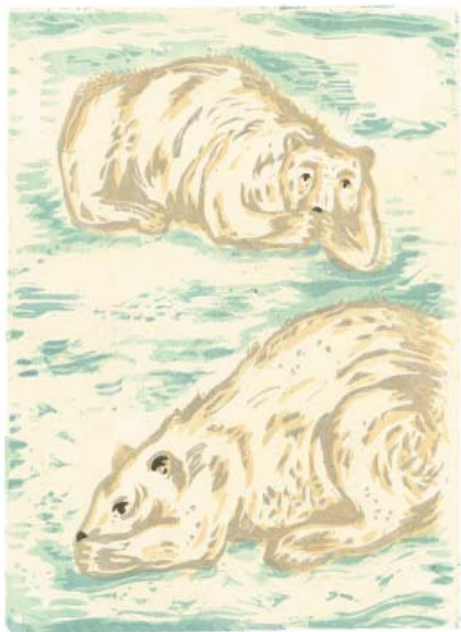

EXPOSITION

Olivier Besson

Du Rouge  
Papou au Vert  
de Rage

Olivier Besson

vingt histoires de couleurs

© Olivier Besson

ÉDITIONS  
THIERRY  
MAGNIER

ACTES SUD  
éditeurs associés

# 20 gravures originales

Ces dessins originaux sont extraits du livre *Du rouge papou au vert de rage* d'Olivier Besson, publié aux éditions Thierry Magnier en octobre 2010.

Thèmes : Couleurs - Gravures

Olivier Besson, illustrateur graveur, nous raconte ses couleurs. Chaque couleur est associée à une petite histoire : le grand rouge Vermillon, qui craint les taches, le jaune « pressé de partir », celui qui s'expose brièvement sur les façades d'immeuble en fin de journée, ou le noir-bleu du corbeau parce qu'une façon d'être noir c'est aussi d'être bleu...

Une magnifique exposition qui met à l'honneur les couleurs par un nuancier très subjectif. On y trouvera des couleurs vraies, comme le Vermillon, et d'autres, fruit de la perception de l'artiste, comme le Jaune Pressé de Partir. D'autres encore sont de vraies fausses couleurs, comme le blanc menteur ou faux blanc.