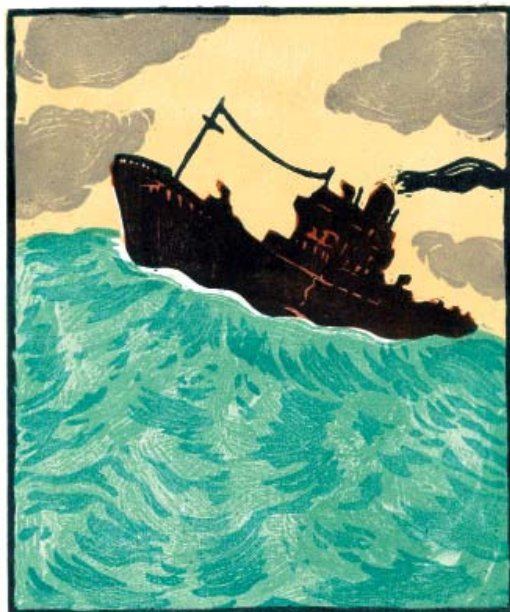

EXPOSITION

Olivier Besson

Du Rouge  
Papou au Vert  
de Rage

Olivier Besson

vingt histoires de couleurs

© Olivier Besson

ÉDITIONS  
THIERRY  
MAGNIER

ACTES SUD  
éditeurs associés

# 20 gravures originales

Ces dessins originaux sont extraits du livre *Du rouge papou au vert de rage* d'Olivier Besson, publié aux éditions Thierry Magnier en octobre 2010.

Thèmes : Couleurs - Gravures

Olivier Besson, illustrateur graveur, nous raconte ses couleurs. Chaque couleur est associée à une petite histoire : le grand rouge Vermillon, qui craint les taches, le jaune « pressé de partir », celui qui s'expose brièvement sur les façades d'immeuble en fin de journée, ou le noir-bleu du corbeau parce qu'une façon d'être noir c'est aussi d'être bleu...

Une magnifique exposition qui met à l'honneur les couleurs par un nuancier très subjectif. On y trouvera des couleurs vraies, comme le Vermillon, et d'autres, fruit de la perception de l'artiste, comme le Jaune Pressé de Partir. D'autres encore sont de vraies fausses couleurs, comme le blanc menteur ou faux blanc.